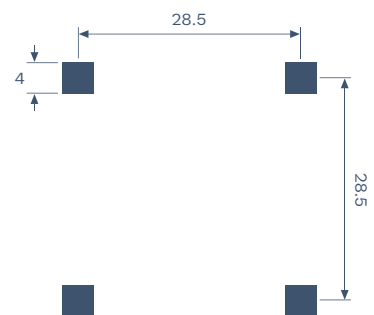

# ws 10.2

**Lochbild ws 10.2**  
Hole pattern ws 10.2

**Wista® Group**  
Buchäckerring 27  
D-74906 Bad Rappenau  
Tel +49 7066 91789-100  
info@wista.com  
[www.wista.com](http://www.wista.com)

<b>Maßstab Lochbild</b>	<b>1:1</b>
<b>Offene Fläche</b>	<b>0.7%</b>
<b>Max. Perforierbreite</b>	<b>1000 mm</b>
Scale hole pattern	1:1
Open area	0.7%
Max. perforating width	1000 mm

**Maßstab 1:1** Scale 1:1