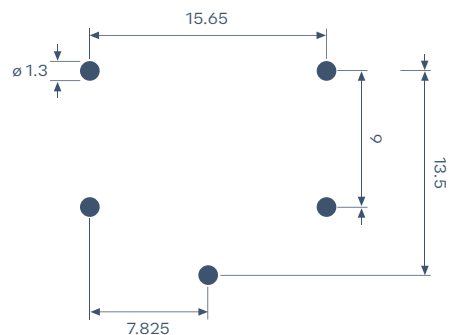

# ws 13.8

**Lochbild ws 13.8**  
Hole pattern ws 13.8

**Wista® Group**  
Buchäckerring 27  
D-74906 Bad Rappenau  
Tel +49 7066 91789-100  
info@wista.com  
[www.wista.com](http://www.wista.com)

**Maßstab Lochbild** 1:1  
**Offene Fläche** 1.41 %  
**Max. Perforierbreite** 2615 mm  
Scale hole pattern 1:1  
Open area 1.41 %  
Max. perforating width 2615 mm

**Maßstab 2:1** Scale 2:1