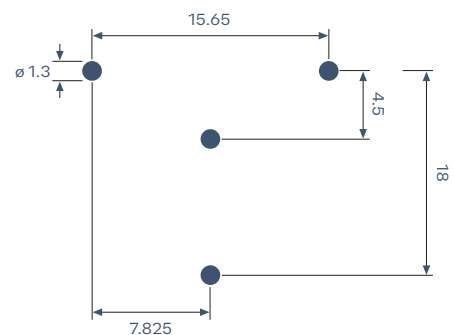

# ws 13.9

**Lochbild ws 13.9**  
Hole pattern ws 13.9

**Wista® Group**  
Buchäckerring 27  
D-74906 Bad Rappenau  
  
Tel +49 7066 91789-100  
info@wista.com  
[www.wista.com](http://www.wista.com)

**Maßstab Lochbild** 1:1  
**Offene Fläche** 0.06 %  
**Max. Perforierbreite** 2615 mm  
  
Scale hole pattern 1:1  
Open area 0.06 %  
Max. perforating width 2615 mm

**Maßstab 1:1** Scale 1:1