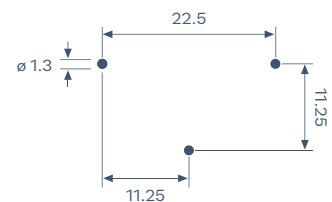

ws 2.2

Lochbild ws 2.2
Hole pattern ws 2.2

Wista® Group
Buchäckerring 27
D-74906 Bad Rappenau
Tel +49 7066 91789-100
info@wista.com
www.wista.com

Maßstab Lochbild 1:1
Offene Fläche 0.50%
Max. Perforierbreite 2605 mm
Scale hole pattern 1:1
Open area 0.50%
Max. perforating width 2605 mm

Maßstab 1:1 Scale 1:1