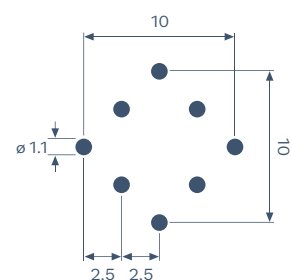

ws 37.4

Lochbild ws 37.4
Hole pattern ws 37.4

Wista® Group
Buchäckerring 27
D-74906 Bad Rappenau

Tel +49 7066 91789-100
info@wista.com
www.wista.com

Maßstab Lochbild	1:1
Offene Fläche	5.7%
Max. Perforierbreite	1617 mm
Scale hole pattern	1:1
Open area	5.7%
Max. perforating width	1617 mm

Maßstab 2:1 Scale 2:1