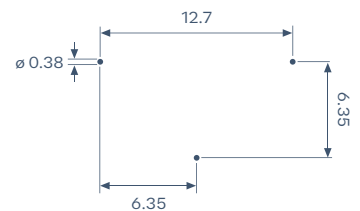

ws 41

Lochbild ws 41
Hole pattern ws 41

Wista® Group
Buchäckerring 27
D-74906 Bad Rappenau
Tel +49 7066 91789-100
info@wista.com
www.wista.com

| | |
|-----------------------------|-------------------|
| Maßstab Lochbild | 1:1 |
| Offene Fläche | 0.14 % |
| Max. Perforierbreite | 1619.25 mm |
| Scale hole pattern | 1:1 |
| Open area | 0.14 % |
| Max. perforating width | 1619.25mm |

Maßstab 2:1 Scale 2:1