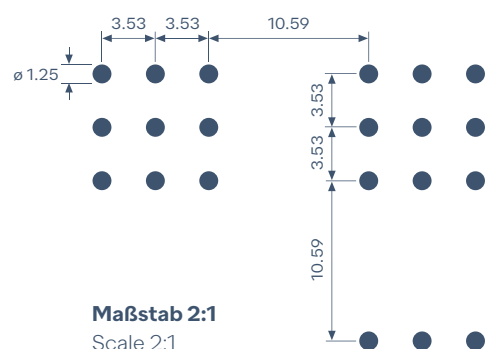

ws 47.9

Lochbild ws 47.9
Hole pattern ws 47.9

Wista® Group
Buchäckerring 27
D-74906 Bad Rappenau

Tel +49 7066 91789-100
info@wista.com
www.wista.com

Maßstab Lochbild 1:1
Offene Fläche 3.5%
Max. Perforierbreite 1620 mm

Scale hole pattern 1:1
Open area 3.5%
Max. perforating width 1620 mm

Maßstab 2:1
Scale 2:1