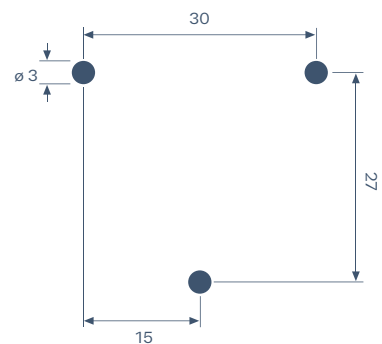

ws 9.17

Lochbild ws 9.17
Hole pattern ws 9.17

Wista® Group
Buchäckerring 27
D-74906 Bad Rappenau
Tel +49 7066 91789-100
info@wista.com
www.wista.com

| | |
|-----------------------------|----------------|
| Maßstab Lochbild | 1:1 |
| Offene Fläche | 0.85% |
| Max. Perforierbreite | 1600 mm |
| Scale hole pattern | 1:1 |
| Open area | 0.85% |
| Max. perforating width | 1600 mm |

Maßstab 1:1 Scale 1:1